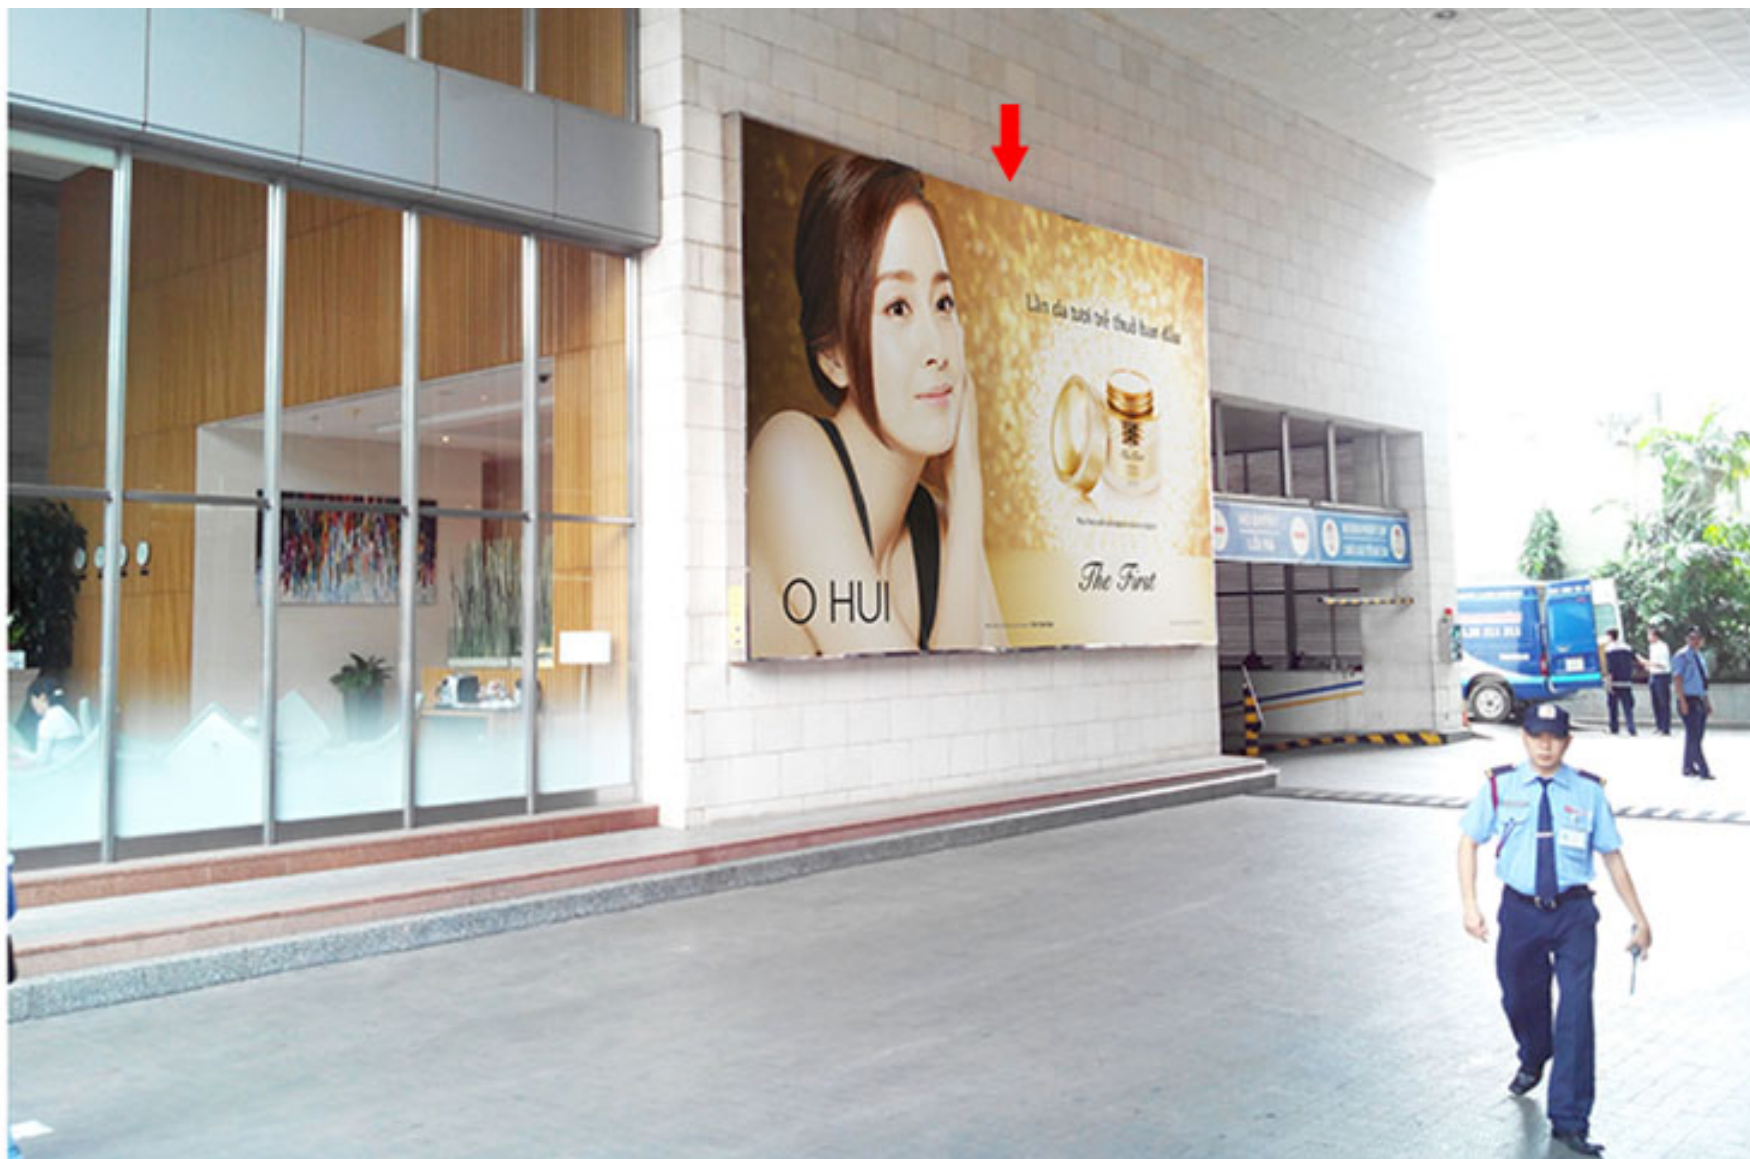

## SƠ ĐỒ VỊ TRÍ QUẢNG CÁO 34 LÊ DUÂN, Q. 1

**GOLDSUN**  
GOLDSUN OUTDOOR ADVERTISING CO., LTD

[www.goldsungroup.com.vn](http://www.goldsungroup.com.vn)

# Thông tin kỹ thuật

Vị trí	: Sảnh chờ khu trung tâm thương mại và văn phòng Diamond Plaza 34 Lê Duẩn, quận 1, TP.HCM.
Diện tích	: 5m (cao) x 8m (ngang) x 1 mặt = 40m <sup>2</sup>
Công nghệ	: Light Box
Vật liệu	: Bạt hiflex