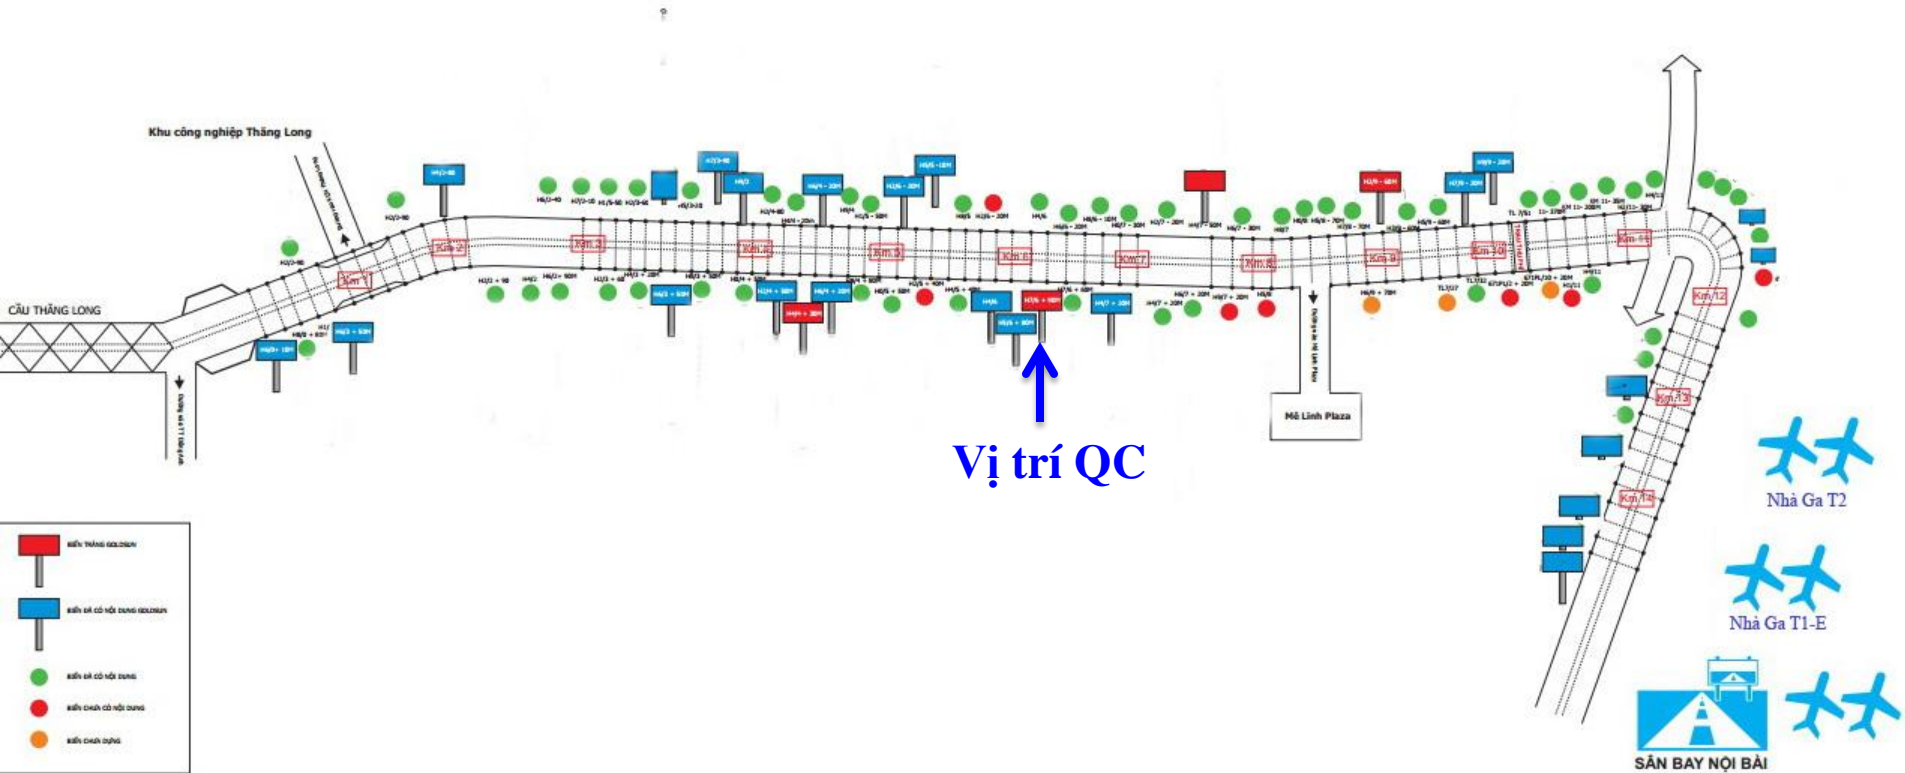

GOLDSUN

ĐIỂM 21A: CỘT MỐC H7/Km6+90m
XÃ NAM HỒNG – ĐÔNG ANH – HÀ NỘI

SƠ ĐỒ VỊ TRÍ

Nhìn xa hướng từ Hà Nội đi Nội Bài

Nhìn gần hướng từ Hà Nội đi Nội Bài

G O L D S U N
GOLDSUN OUTDOOR ADVERTISING CO., LTD

www.goldsungroup.com.vn

THÔNG TIN VỊ TRÍ

- 1. Vị trí:** Điểm 21A, tại cột mốc H7/km6+90m bên tay phải cao tốc Thăng Long – Nội Bài, hướng Hà Nội đi sân bay Nội Bài
- 2. Đặc điểm:** Nằm trên đường Cao tốc Thăng Long – Nội Bài là tuyến đường huyết mạch lưu thông đi lại giữa Hà Nội và các tỉnh đi sân bay quốc tế Nội Bài. Đây là tuyến đường có lưu lượng giao thông rất lớn cả ngày và đêm. Trên tuyến tập trung nhiều khu công nghiệp có các nhà máy lớn như: Canon, Panasonic, Yamaha....
- 3. Diện tích:** 8m (H) x 15m (W) = 120m²/mặt x 02 mặt.
- 4. Kiểu dáng:** Biển 1 cột, kết cấu thép, mặt biển Hiflex
- 5. Hệ thống chiếu sáng:** 12 đèn 250W/mặt